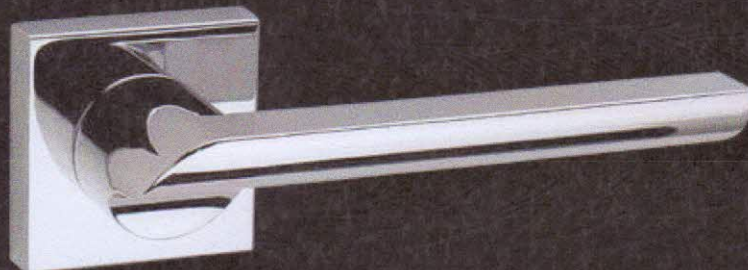

PUNTO 1205

1205/213

Maniglia con rosetta
Handle with rosette

DESIGNER

ROBBY CANTARUTTI