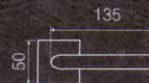

PUNTO 1205

1205/213

Maniglia con rosetta
Handle with rosette

DESIGNER

ROBBY CANTARUTTI